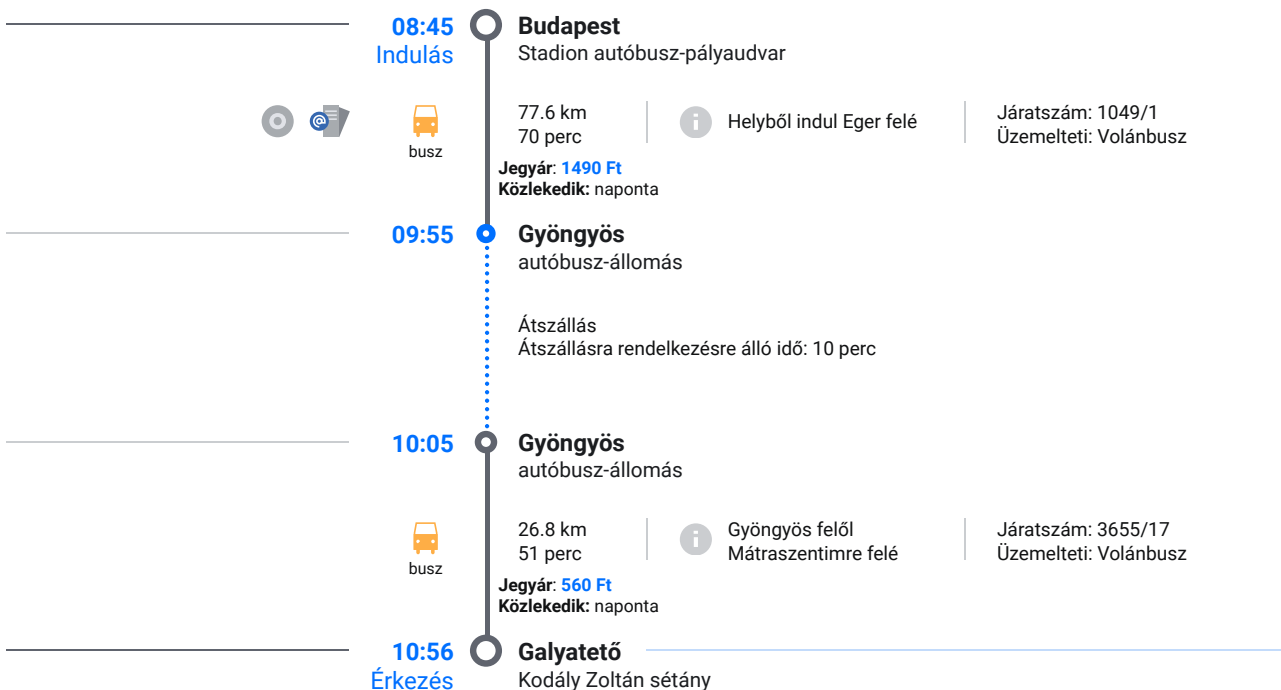

03  08:45 Budapest Stadion autóbusz-pályaudvar	1 átszállás naponta 1049 3655  104.4 km – 2 óra 11 perc – 2050 Ft	10:56 Galyatető Kodály Zoltán sétány
--	--	--

Volán járatok

-  Csak előreváltott menetjeggyel!
-  Nagysebességű
-  Kerülőúton közlekedik!
-  Alacsonypadlós
-  Kiegészítő jegy szükséges
-  Elővárosi
-  Járatinformáció
-  Wifi a járművön
-  Online jegyvásárlás lehetséges
-  Országos

MÁV járatok

-  Intercity járat
-  Személyvonat
-  EuroCity járat
-  EuroNight járat
-  RailJet járat
-  Gyorsvonat
-  Sebesvonat
-  Expressz
-  Vonatpótló
-  Pót-és helyjegy szükséges
-  Gyorsvonati pótjegy szükséges

BAHART járatok

 Sétahajó

 Gyorshajó

 Menetrendi

 Komp

10  14:21 Mátraháza Vörösmarty turistaház	0 átszállás naponta 1046 94.5 km – 1 óra 54 perc – 1860 Ft	16:15 Budapest Stadion autóbusz-pályaudvar
---	--	--

**Volán járatok**

-  Csak előreváltott menetjeggyel!
-  Nagysebességű
-  Kerülőúton közlekedik!
-  Alacsonypadlós
-  Kiegészítő jegy szükséges
-  Elővárosi
-  Járatinformáció
-  Wifi a járművön
-  Online jegyvásárlás lehetséges
-  Országos